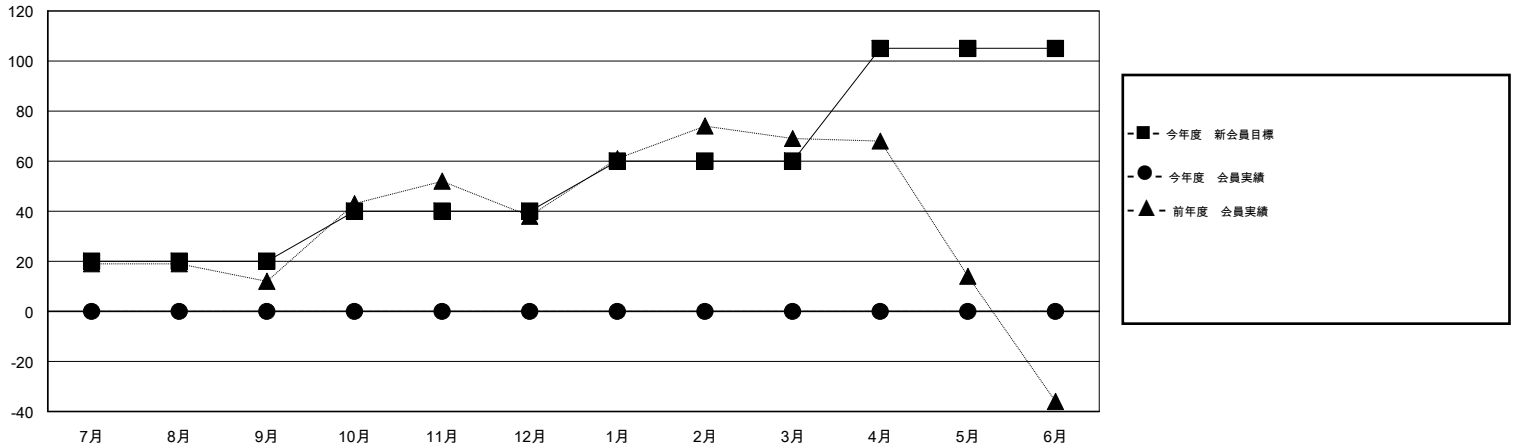

# MONTHLY MEMBERSHIP PROGRESS REPORT

District 331 C

Results as of: 6/30/2016

GMT: Masayuki Kaneko

地域 JAPAN

GMT会則地域 5-Jap

クラブ					名				
結果: 2016-2017					結果: 2016-2017				
四半期	新クラブ目標	新クラブ	解散クラブ	純増/減	四半期	新会員目標	チャーターメン バー/新会員	退会者	純増/減
7月/8月/9月	0	0	0	0	7月/8月/9月	20	0	0	0
10月/11月/12月	0	0	0	0	10月/11月/12月	20	0	0	0
1月/2月/3月	0	0	0	0	1月/2月/3月	20	0	0	0
4月/5月/6月	1	0	0	0	4月/5月/6月	45	0	0	0

新クラブ目標及び実績累計

会員目標及び実績累計

解散クラブ: 0	0 CLUBS OF 0 一名以上の新会員を登録	男女別
		男性 0 (100.00%)
		女性 0 (100.00%)
退会者	健康診断データはこちら	家族会員 0
物故会員 0		世帯主 0
クラブ解散 0		世帯主以外 0
その他 0		
合計 0		